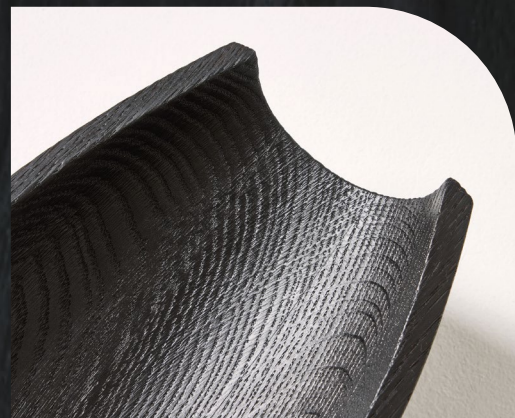

Ладога

Блюдо

Малая чёрная

390 x 195 x 85

Массив дуба