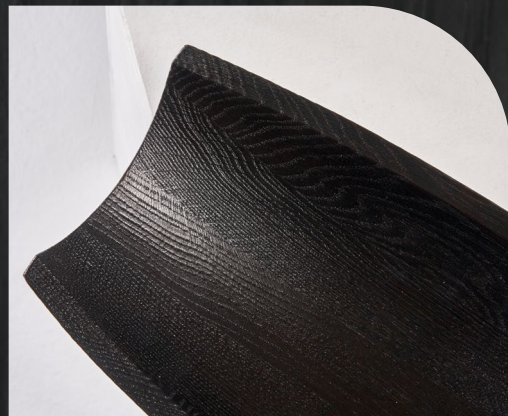

Массив дуба

Блюдо
Лагья Перламутр

430 x 210 x 90

Массив дуба

Лагва

Блюдо
Чёрная

430 x 210 x 90

Массив дуба