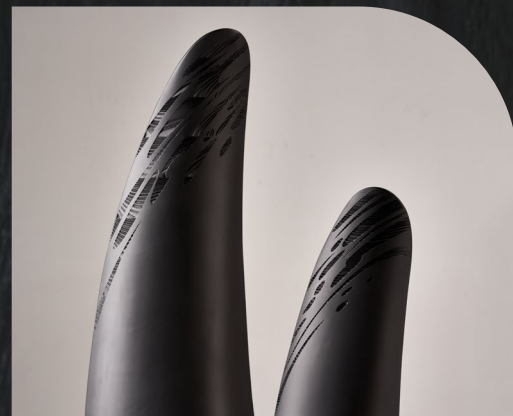

800 / 500

Массив термоясеня

Скульптура *Встлещ*

320 x 190 x 1170
300 x 150 x 890

Массив ели

Арт-объект *В унисон*

1850 / 1650

Массив термоясеня