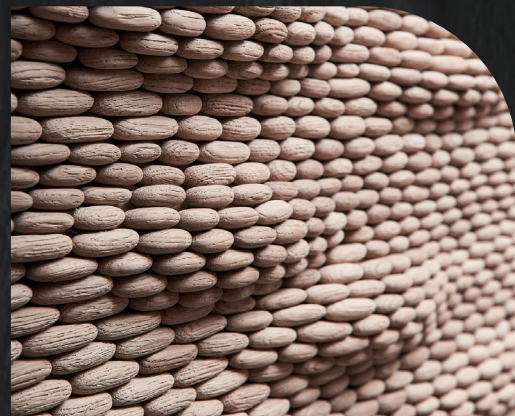

WOODZENART

Decor

Панно *The Drop*

1540 x 550 x 90

Массив дуба

Панно *Aqua Vitae*

1540 x 550 x 40-90

Массив дуба