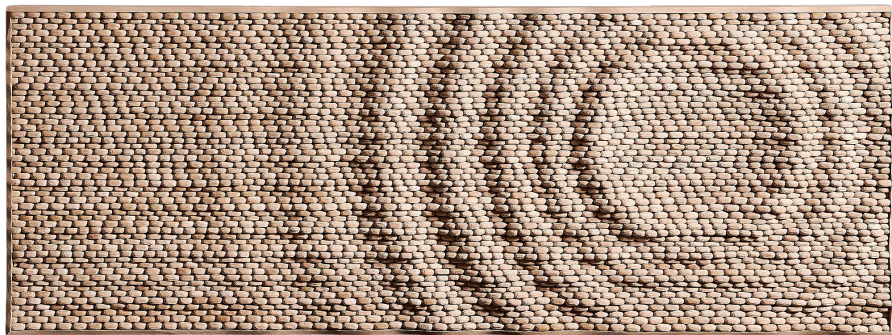

WOODZENART

Decor

Панно *The Drop*

1540 x 550 x 90

Массив дуба

Панно *Aqua Vitae*

1540 x 550 x 40-90

Массив дуба

Панно Молния

1700 x 600 x 130

Массив дуба, тополя

Панно *Монстера*

1670 x 600 x 70

Массив ели

Панно *Абстракция 1*

1670 x 600 x 50