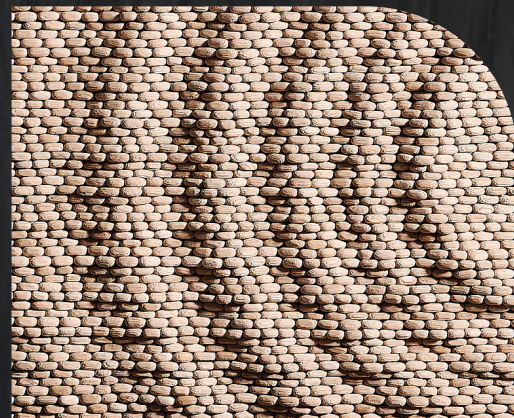

WOODZENART

Decor

Панно *The Drop*

1540 x 550 x 90

Массив дуба

Панно *Aqua Vitae*

1540 x 550 x 40-90

Массив дуба

Панно Молния

1700 x 600 x 130

Массив дуба, тополя

Панно *Монстера*

1670 x 600 x 70

Массив ели

Панно *Абстракция 1*

1670 x 600 x 50