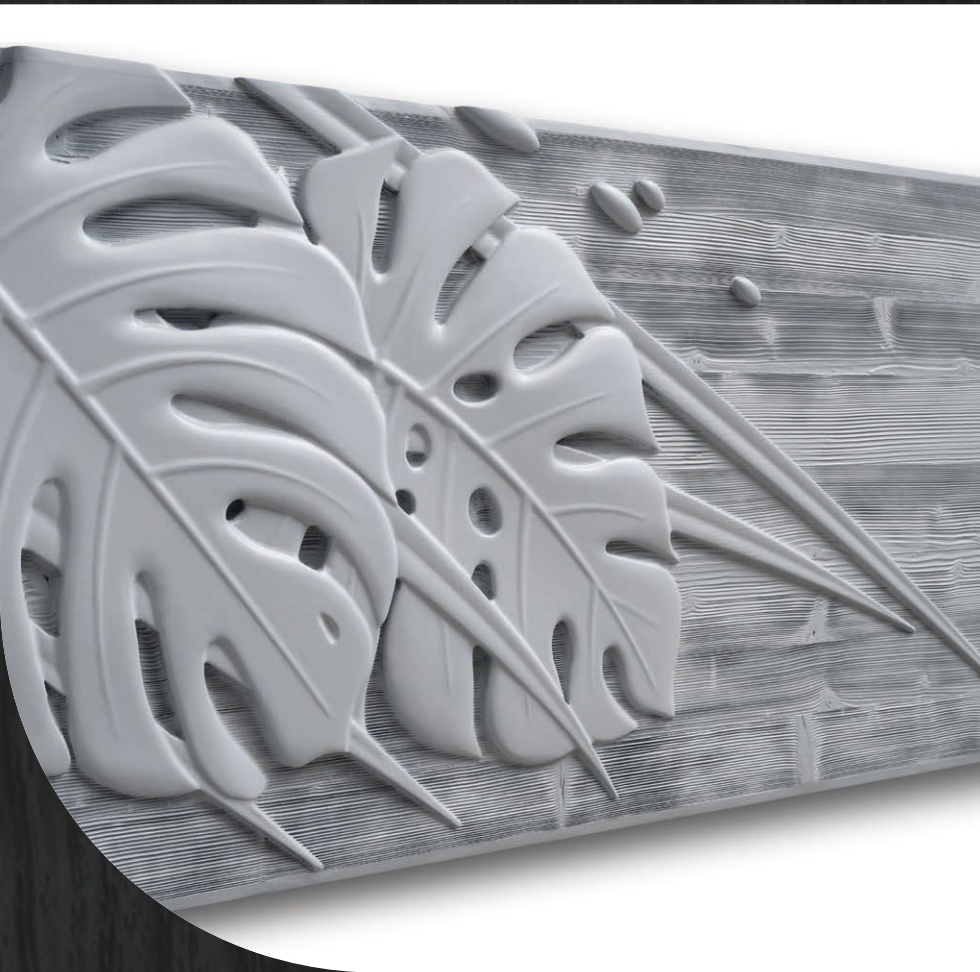

Панно *Монстера*

1670 x 600 x 70

Массив ели